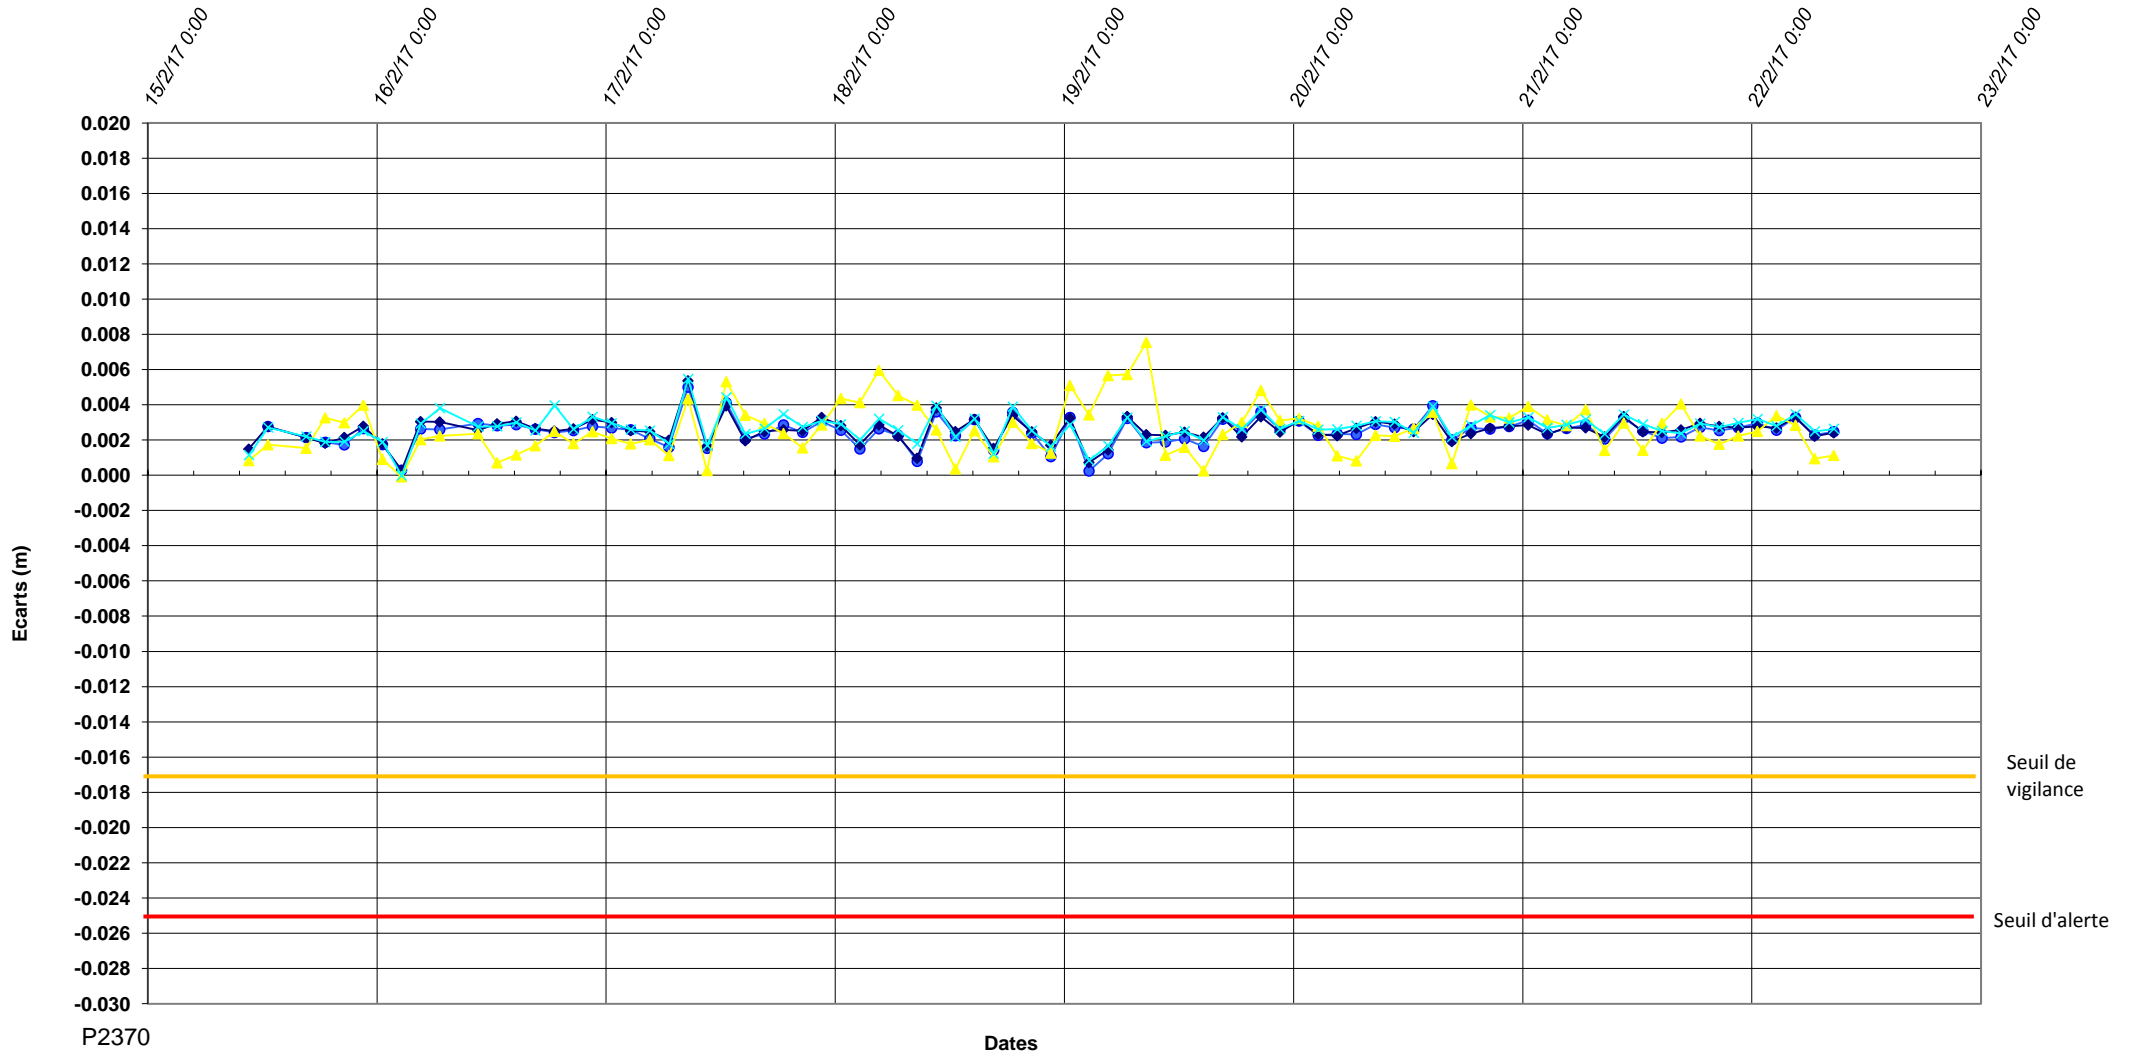

P2370-Prolongement Ligne M4-lot 2-Delta Z

P2370

Dates

Seuil de vigilance

Seuil d'alerte